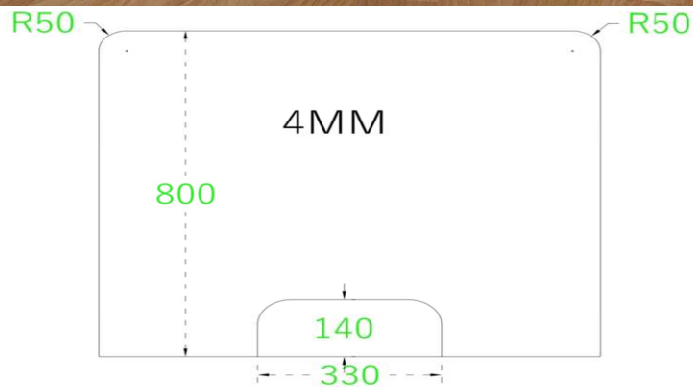

MAMPARAS CRISTAL DE SEGURIDAD PROTECCION COVID 19

Soportes en Blanco o Negro

Cristal Templado 4mm

800 x 500	75€	800 x 900	90€
800 x 600	77€	800 x 1000	93€
800 x 700	83€	800 x 1100	96€
800 x 800	86€	800 x 1200	98€